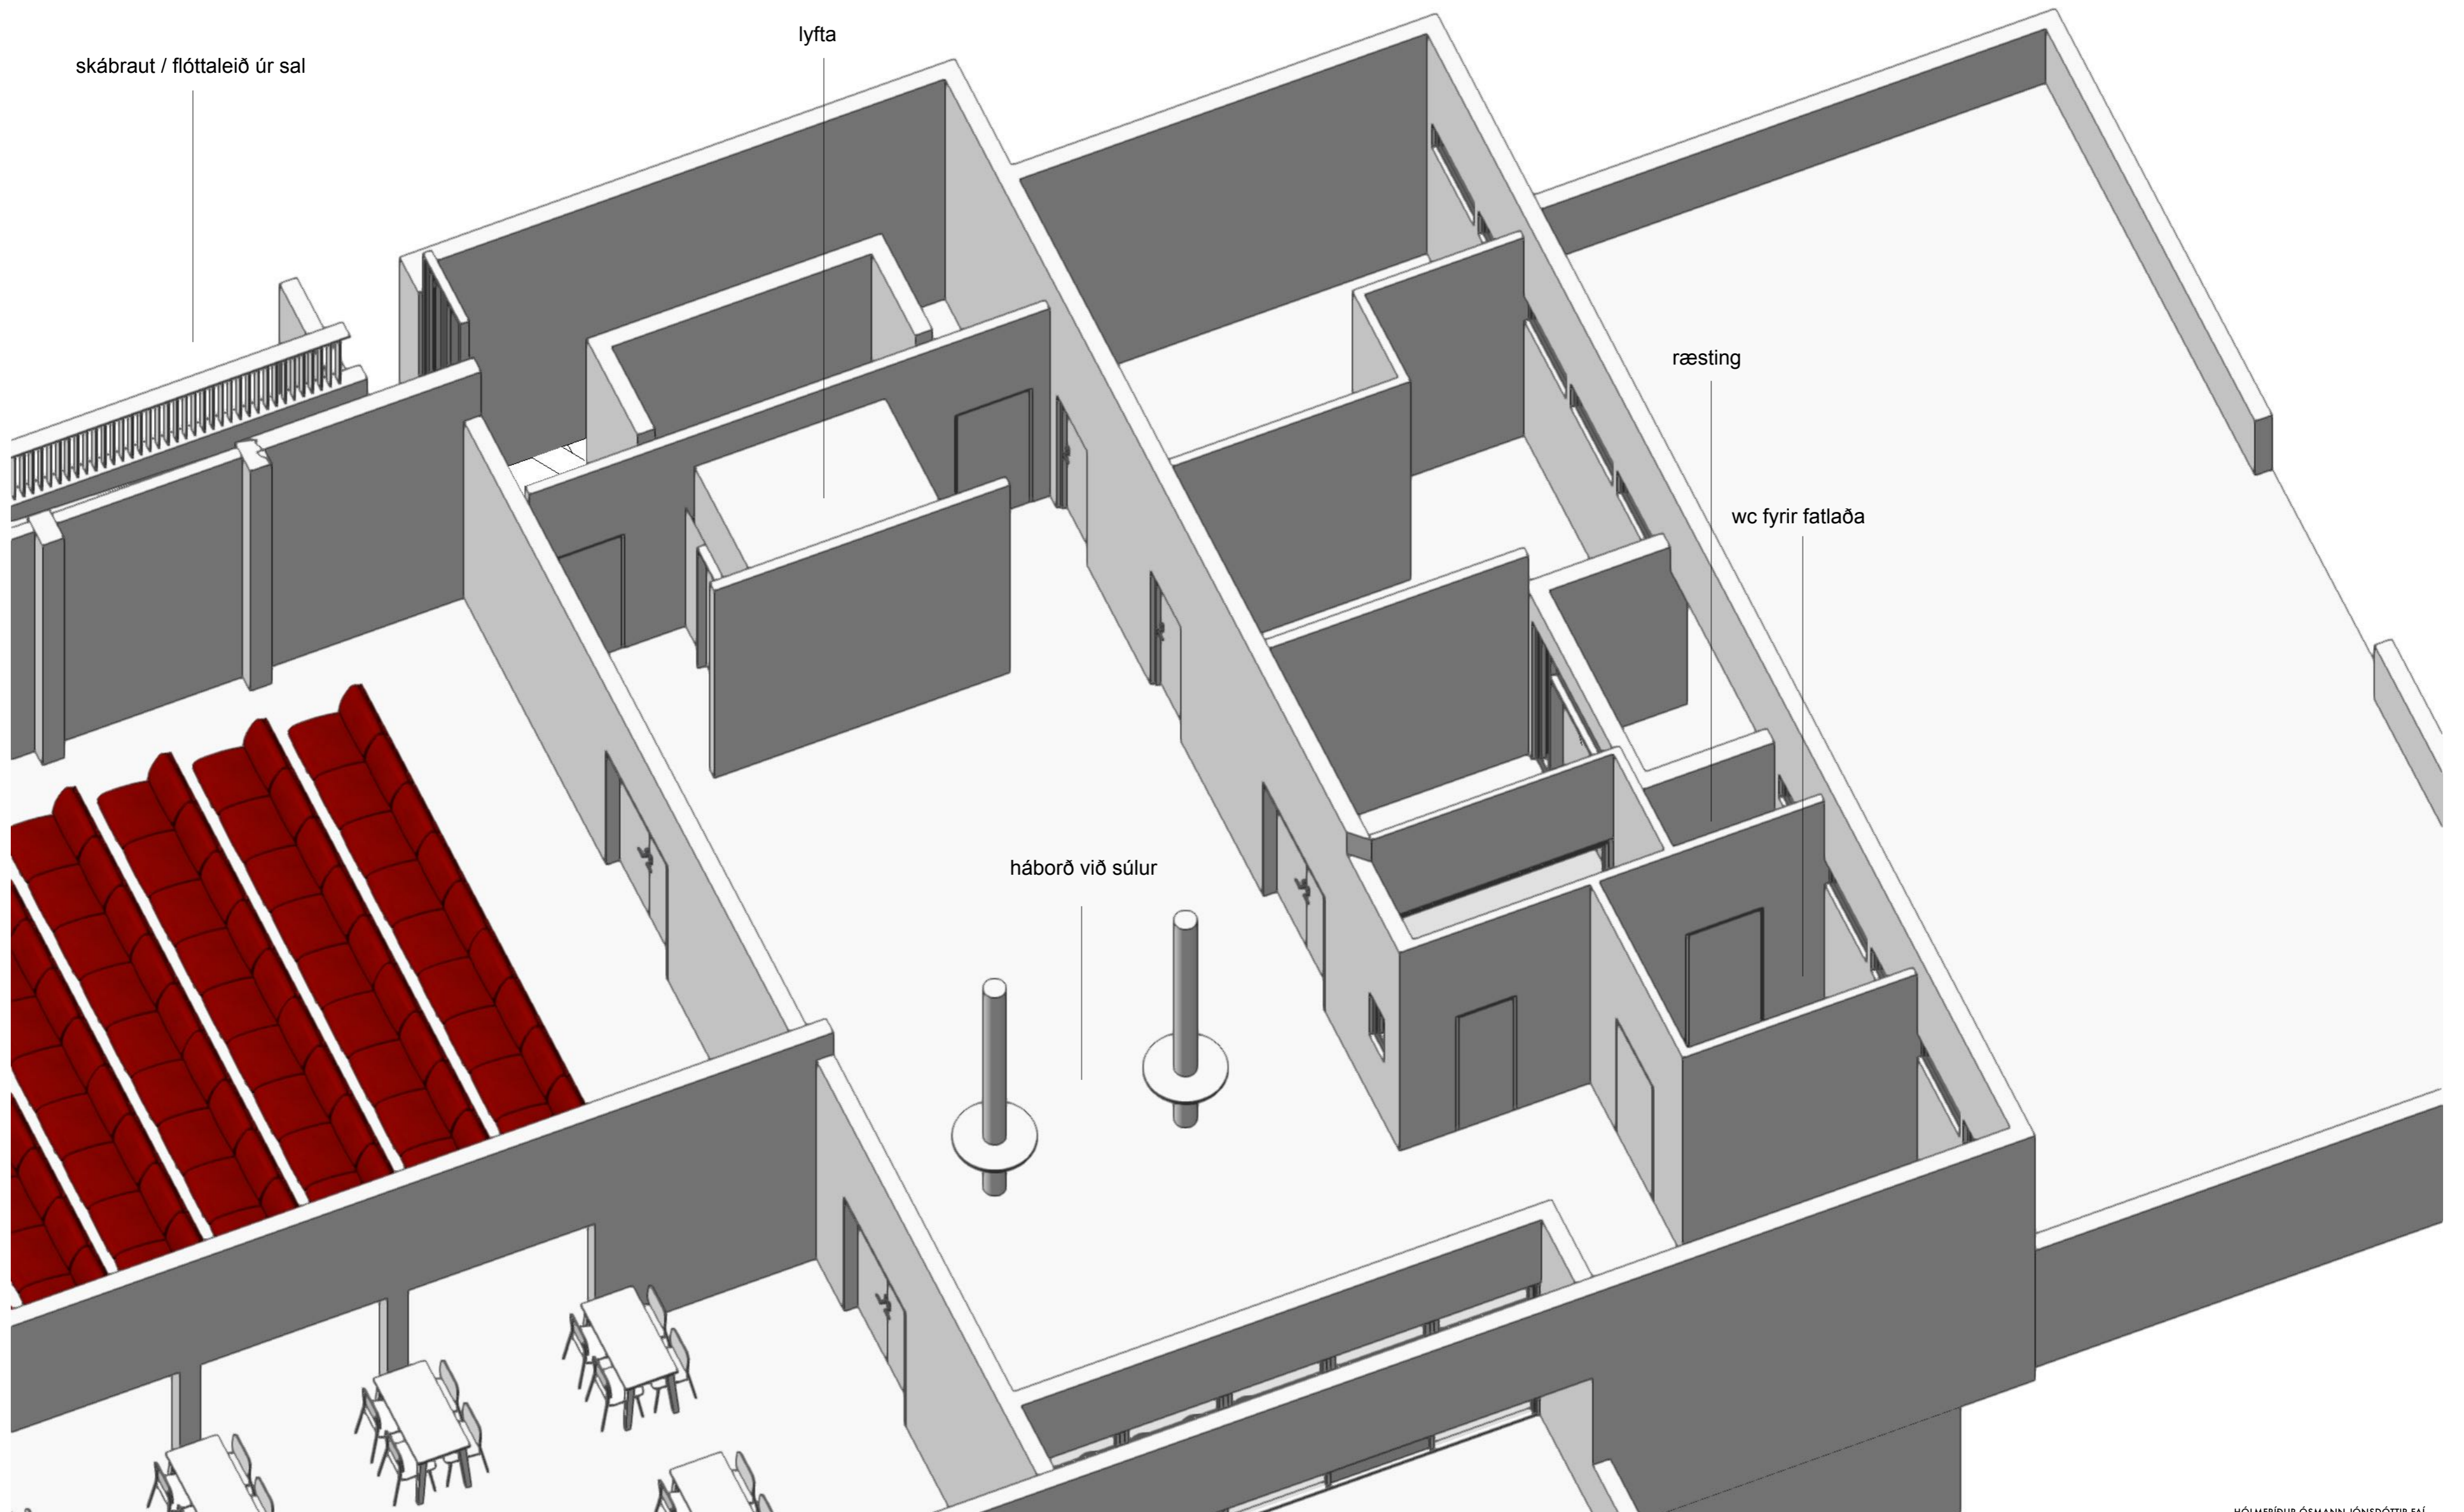

eldhús og búr sameinað

bar / veitingar

háborð og barstólar

wc fyrir fatlaða

háborð við súlur

ræsting

fyrir erfidrykkju

lyfta

skábraut / flóttaleið úr sal og aðkoma fyrir tæki

FÉLAGSHEIMILIÐ Á HVAMMSTANGA - HÚNAÞING VESTRA
reist mynd aðal hæð - breytingar í vinnslu 10.06.2026

grunnmynd - mælikvarði 1:100

FÉLAGSHEIMILIÐ Á HVAMMSTANGA - HÚNAÞING VESTRA
reist mynd kjallara - breytingar í vinnslu 10.06.2026