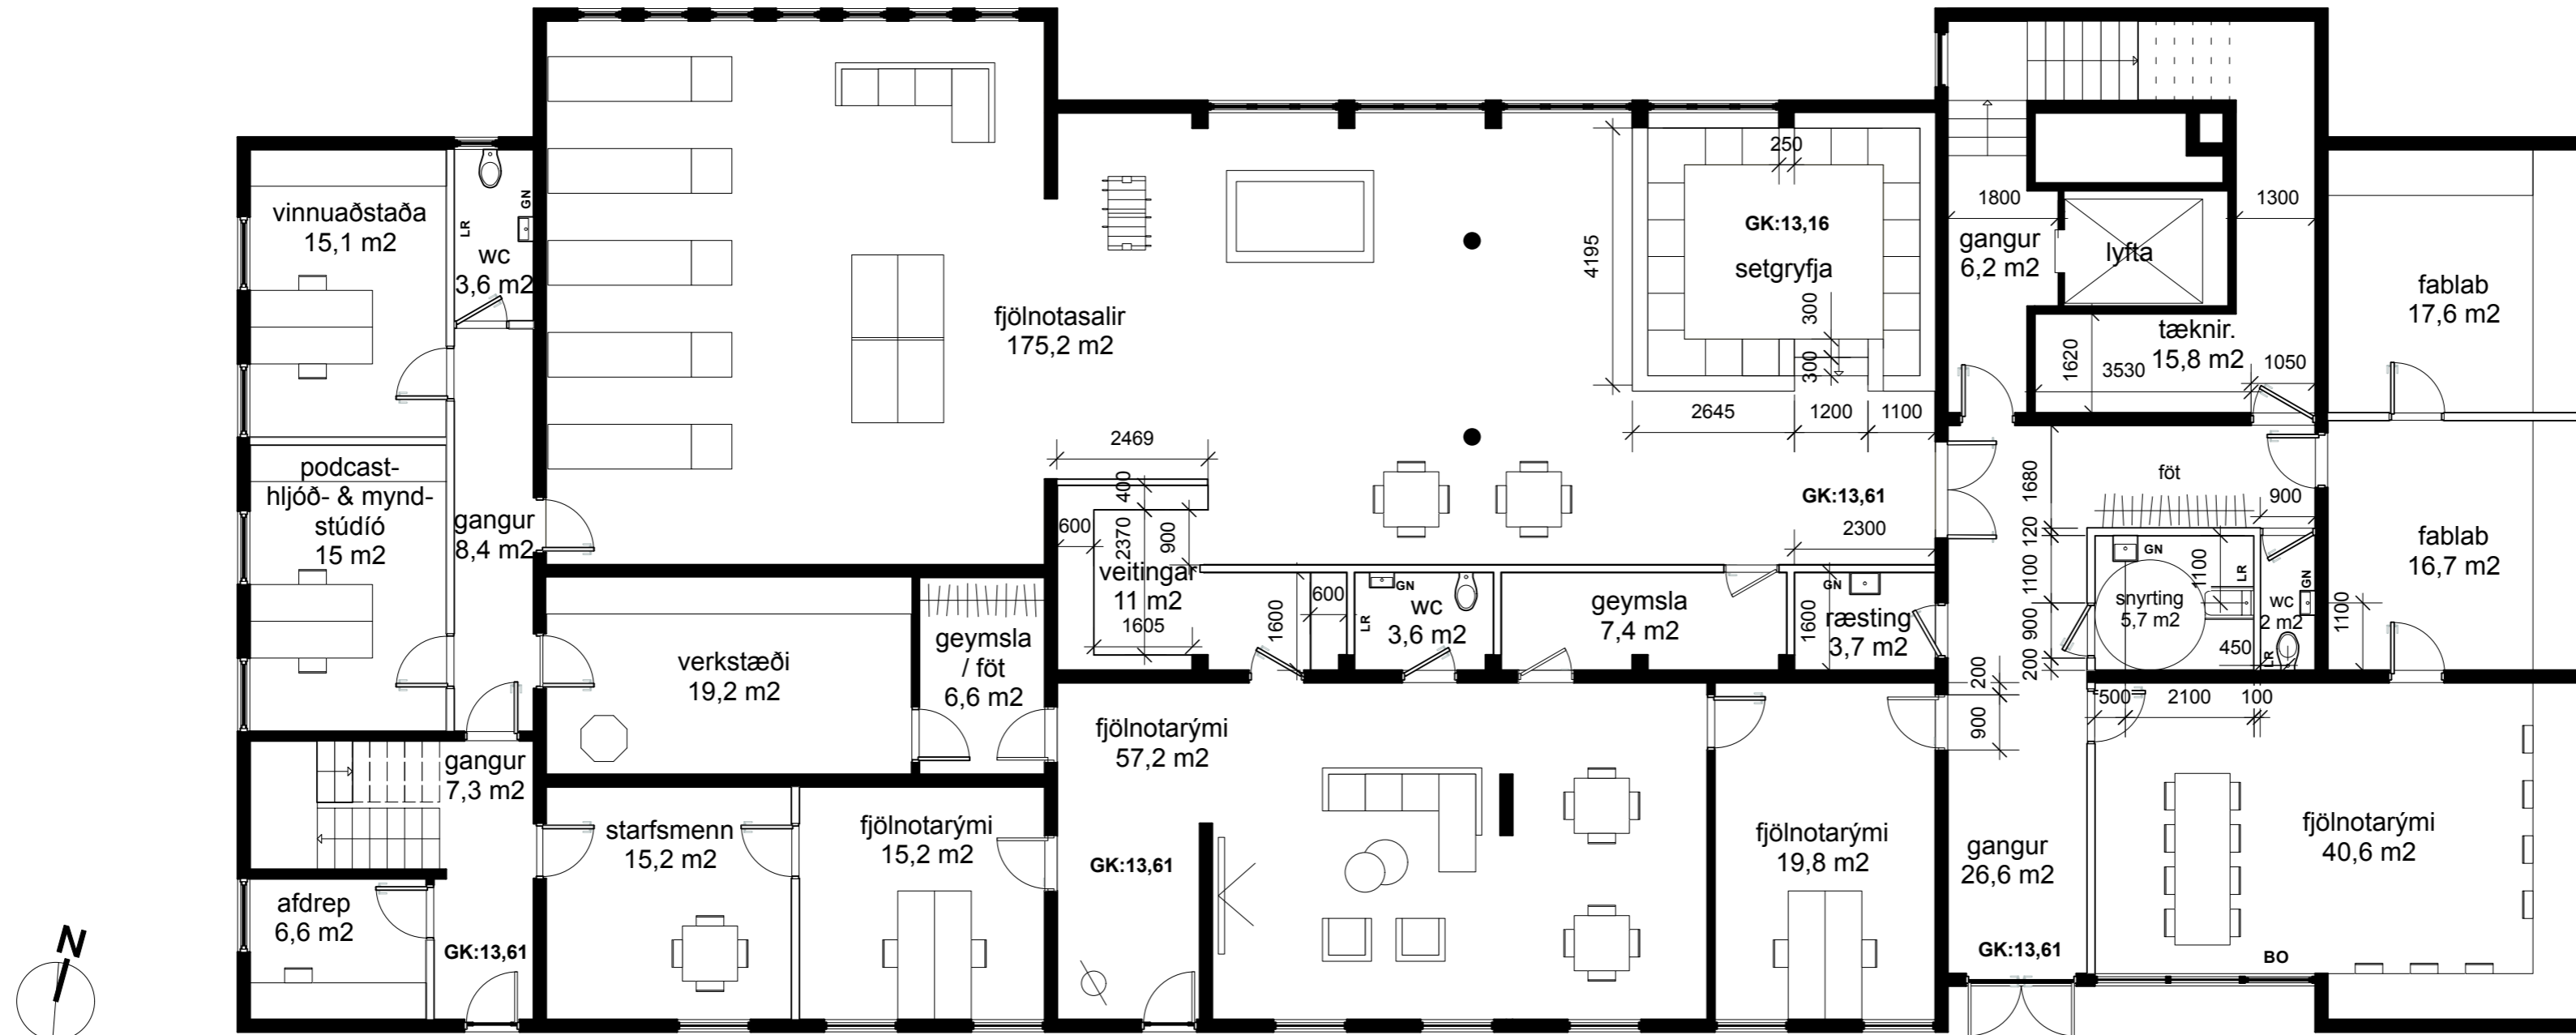

eldhús og búr sameinað

bar / veitingar

háborð og barstólar

wc fyrir fatlaða

háborð við súlur

ræsting

fyrir erfidrykkju

lyfta

skábraut / flóttaleið úr sal og aðkoma fyrir tæki

FÉLAGSHEIMILIÐ Á HVAMMSTANGA - HÚNAÞING VESTRA
reist mynd aðal hæð - breytingar í vinnslu 10.06.2026

grunnmynd - mælikvarði 1:100

FÉLAGSHEIMILIÐ Á HVAMMSTANGA - HÚNAÞING VESTRA
reist mynd kjallara - breytingar í vinnslu 10.06.2026